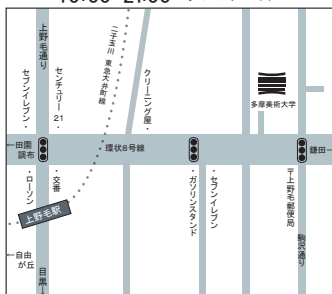

# POST CARD

多摩美術大学 造形表現学部 造形学科 卒業制作展

## 最後の夜のアート展

 **Tama Art University**

上野毛キャンパス 入場無料

2月10日 FRI - 2月12日 SUN  
10:00 - 21:00  
11日 17:00 から  
オープニングパーティー

〒158-0093 東京都世田谷区上野毛 3-15-34  
東急大井町線「上野毛駅」  
環状8号線沿い、鎌田方面に徒歩3分  
TEL: 03-3702-1141

## ナイトポップ

**BankART Studio NYK**

2A・2B gallery 入場無料

1月24日 TUE - 1月28日 SAT  
11:00 - 19:00  
初日 18:00 から  
オープニングパーティー

〒231-0002 横浜市中区海岸通 3-9  
横浜みなとみらい線「馬車道駅」  
6出口赤レンガ倉庫口 徒歩4分

主催：多摩美術大学 造形表現学部 造形学科 四年生

お問い合わせ：zoukei2016tamasotu@gmail.com URL: <http://tmbzokei2016.jimdo.com>