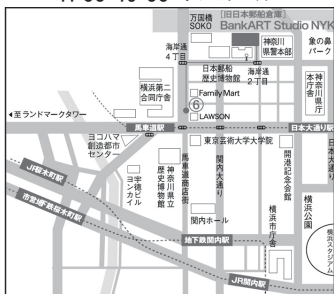

## 最後の夜のアート展

 **Tama Art University**

上野毛キャンパス 入場無料

2月10日 FRI - 2月12日 SUN  
10:00 - 21:00  
11日 17:00 から  
オープニングパーティー

〒158-0093 東京都世田谷区上野毛 3-15-34  
東急大井町線「上野毛駅」  
環状8号線沿い、鎌田方面に徒歩3分  
TEL: 03-3702-1141

## ナイトポップ

**BankART Studio NYK**

2A・2B gallery 入場無料

1月24日 TUE - 1月28日 SAT  
11:00 - 19:00  
初日 18:00 から  
オープニングパーティー

〒231-0002 横浜市中区海岸通 3-9  
横浜みなとみらい線「馬車道駅」  
6出口赤レンガ倉庫口 徒歩4分

主催：多摩美術大学 造形表現学部 造形学科 四年生

お問い合わせ：zoukei2016tamasotu@gmail.com URL: <http://tmbzokei2016.jimdo.com>