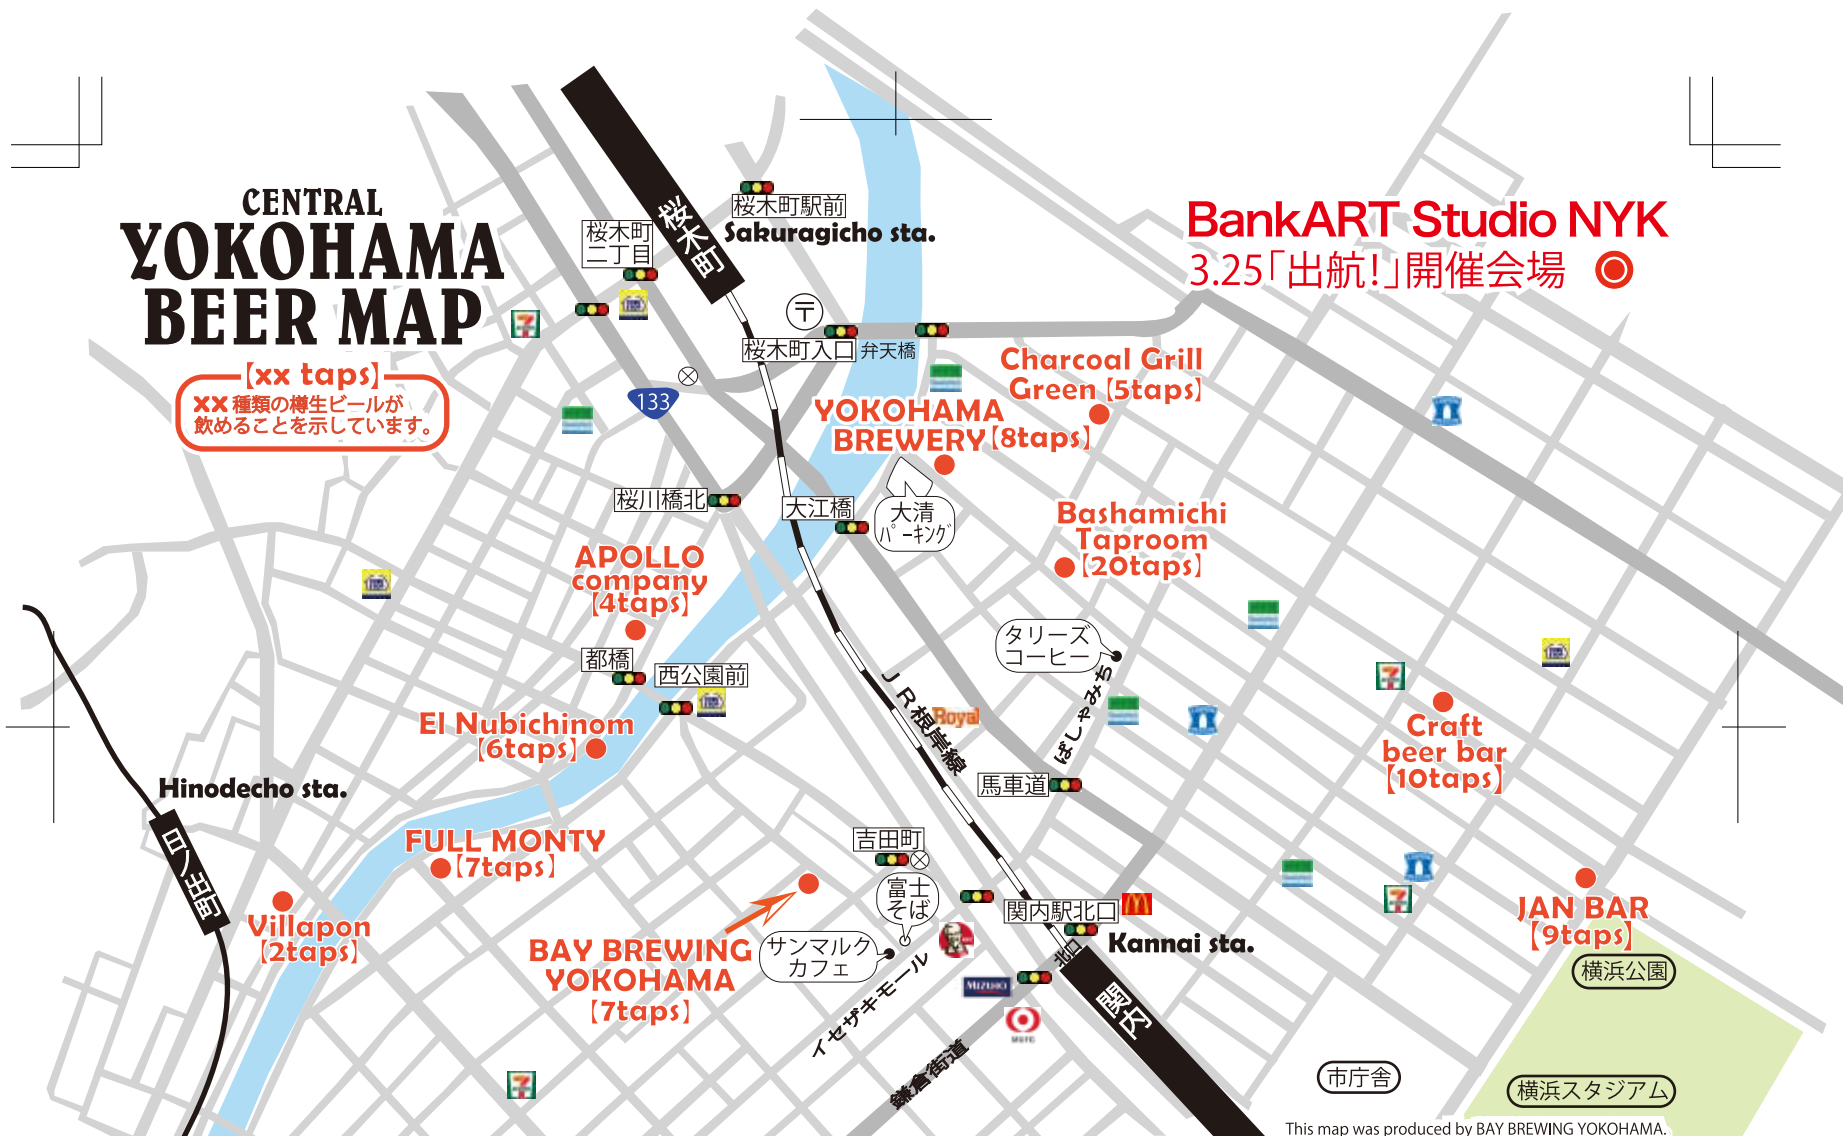

# CENTRAL YOKOHAMA BEER MAP

[xx taps]  
XX種類の樽生ビールが  
飲めることを示しています。

**BankART Studio NYK**  
3.25「出航!」開催会場 ●

This map was produced by BAY BREWING YOKOHAMA.

**MAKING YOKOHAMA THE CRAFT BEER CITY OF JAPAN!**  
**横浜をクラフトビアシティへ!**